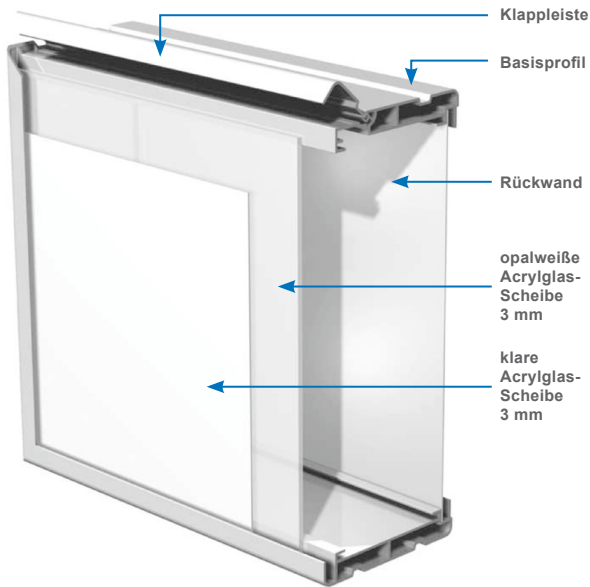

Leuchtkästen » einseitig

# Dia-Leuchtkasten einseitig

## Pflegeleicht und langlebig!

Der einseitige Dia-Leuchtkasten kann aus einer Serie von unterschiedlichen Basisprofilen und Klappleiste mit einer Bautiefe von 100 oder 140 mm hergestellt werden und ist für Wand- und freistehende Montage geeignet. Die verarbeiteten Hohlkammerprofile gewährleisten eine bessere Ebenmäßigkeit und Stabilität. Mit Hilfe der Klappleiste können Dia und Leuchtmittel einfach ausgewechselt werden. Ein integriertes Magnetband sorgt für einen perfekten Abschluss.