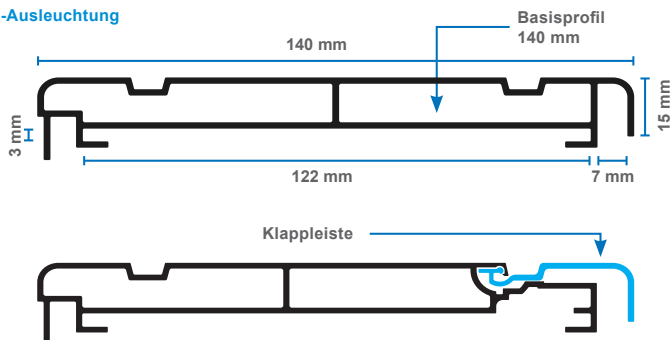

## Pflegeleicht und langlebig!

Der einseitige Dia-Leuchtkasten kann aus einer Serie von unterschiedlichen Basisprofilen und Klappleiste mit einer Bautiefe von 100 oder 140 mm hergestellt werden und ist für Wand- und freistehende Montage geeignet. Die verarbeiteten Hohlkammerprofile gewährleisten eine bessere Ebenmäßigkeit und Stabilität. Mit Hilfe der Klappleiste können Dia und Leuchtmittel einfach ausgewechselt werden. Ein integriertes Magnetband sorgt für einen perfekten Abschluss.

## Profilskizzen

## Kurzinformation

- Bautiefe 100 (LED-) und 140 mm (Neon-)
- Neon- oder LED Ausleuchtung
- Eloxierung und Lackierung möglich
- die Standardlieferzeit beträgt 8 Arbeitstage
- Expresslieferung in 6 Arbeitstagen möglich (nur ohne Beschriftung und Lackierung)
- die Größe ist frei wählbar
- jeder Leuchtkasten wird handgefertigt