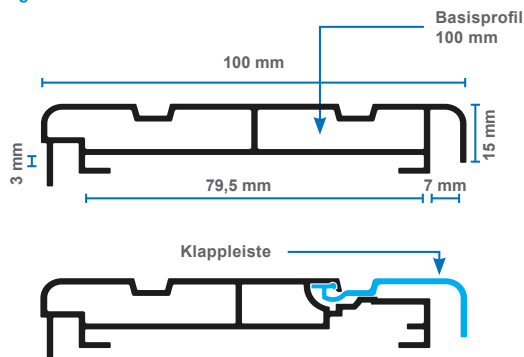

Profilskizzen

LED-Ausleuchtung