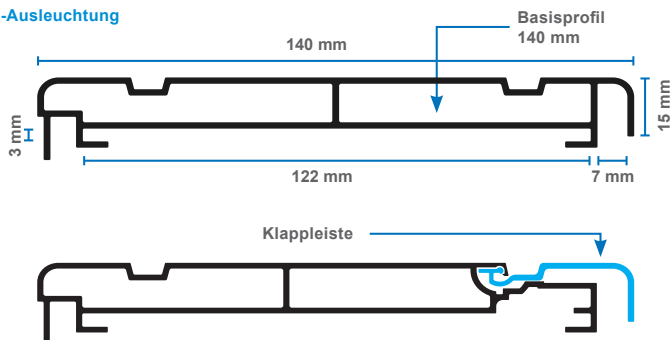

Leuchtkästen » Innen- und Außenbereich

Dia-Leuchtkasten einseitig

Muster

Pflegeleicht und langlebig!

Der einseitige Dia-Leuchtkasten kann aus einer Serie von unterschiedlichen Basisprofilen und Klappleiste mit einer Bautiefe von 100 oder 140 mm hergestellt werden und ist für Wand- und freistehende Montage geeignet. Die verarbeiteten Hohlkammerprofile gewährleisten eine bessere Ebenmäßigkeit und Stabilität. Mit Hilfe der Klappleiste können Dia und Leuchtmittel einfach ausgewechselt werden. Ein integriertes Magnetband sorgt für einen perfekten Abschluss.

Profilskizzen

LED-Ausleuchtung

Neon-Ausleuchtung

Kurzinformation

- Bautiefe 100 (LED-) und 140 mm (Neon-)
- Neon- oder LED Ausleuchtung
- Eloxierung und Lackierung möglich
- die Standardlieferzeit beträgt 8 Arbeitstage
- Expresslieferung in 6 Arbeitstagen möglich (nur ohne Beschriftung und Lackierung)
- die Größe ist frei wählbar
- jeder Leuchtkasten wird handgefertigt