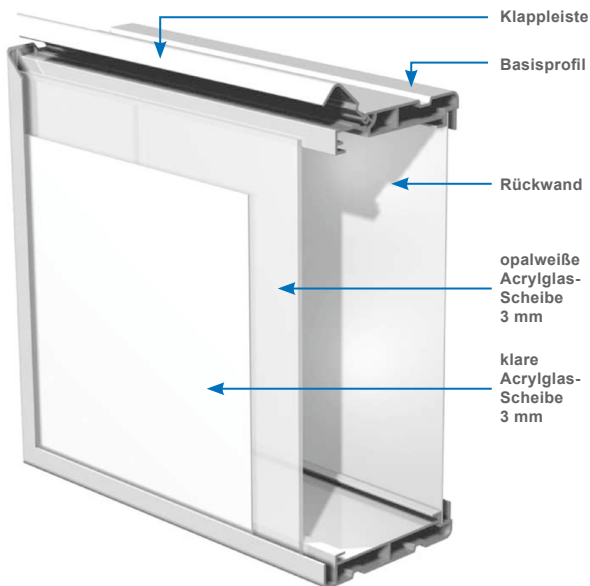

Leuchtkästen » Innen- und Außenbereich

Dia-Leuchtkasten einseitig

Muster

Pflegeleicht und langlebig!

Der einseitige Dia-Leuchtkasten kann aus einer Serie von unterschiedlichen Basisprofilen und Klappleiste mit einer Bautiefe von 100 oder 140 mm hergestellt werden und ist für Wand- und freistehende Montage geeignet. Die verarbeiteten Hohlkammerprofile gewährleisten eine bessere Ebenmäßigkeit und Stabilität. Mit Hilfe der Klappleiste können Dia und Leuchtmittel einfach ausgewechselt werden. Ein integriertes Magnetband sorgt für einen perfekten Abschluss.

Profilskizzen

LED-Ausleuchtung

Neon-Ausleuchtung

Kurzinformation

- Bautiefe 100 (LED-) und 140 mm (Neon-)
- Neon- oder LED Ausleuchtung
- Eloxierung und Lackierung möglich
- die Standardlieferzeit beträgt 8 Arbeitstage
- Expresslieferung in 6 Arbeitstagen möglich (nur ohne Beschriftung und Lackierung)
- die Größe ist frei wählbar
- jeder Leuchtkasten wird handgefertigt