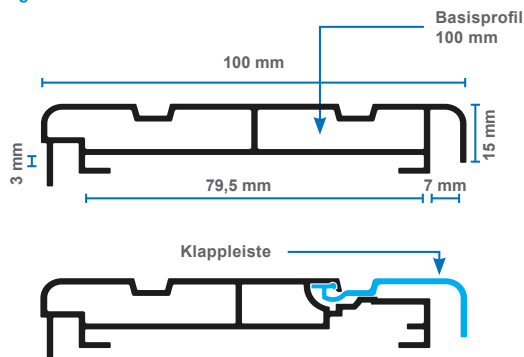

Leuchtkästen » Innen- und Außenbereich

Dia-Leuchtkasten einseitig

Muster

Pflegeleicht und langlebig!

Der einseitige Dia-Leuchtkasten kann aus einer Serie von unterschiedlichen Basisprofilen und Klappleiste mit einer Bautiefe von 100 oder 140 mm hergestellt werden und ist für Wand- und freistehende Montage geeignet. Die verarbeiteten Hohlkammerprofile gewährleisten eine bessere Ebenmäßigkeit und Stabilität. Mit Hilfe der Klappleiste können Dia und Leuchtmittel einfach ausgewechselt werden. Ein integriertes Magnetband sorgt für einen perfekten Abschluss.

Profilskizzen

LED-Ausleuchtung

Neon-Ausleuchtung

Kurzinformation

- Bautiefe 100 (LED-) und 140 mm (Neon-)
- Neon- oder LED Ausleuchtung
- Eloxierung und Lackierung möglich
- die Standardlieferzeit beträgt 8 Arbeitstage
- Expresslieferung in 6 Arbeitstagen möglich (nur ohne Beschriftung und Lackierung)
- die Größe ist frei wählbar
- jeder Leuchtkasten wird handgefertigt